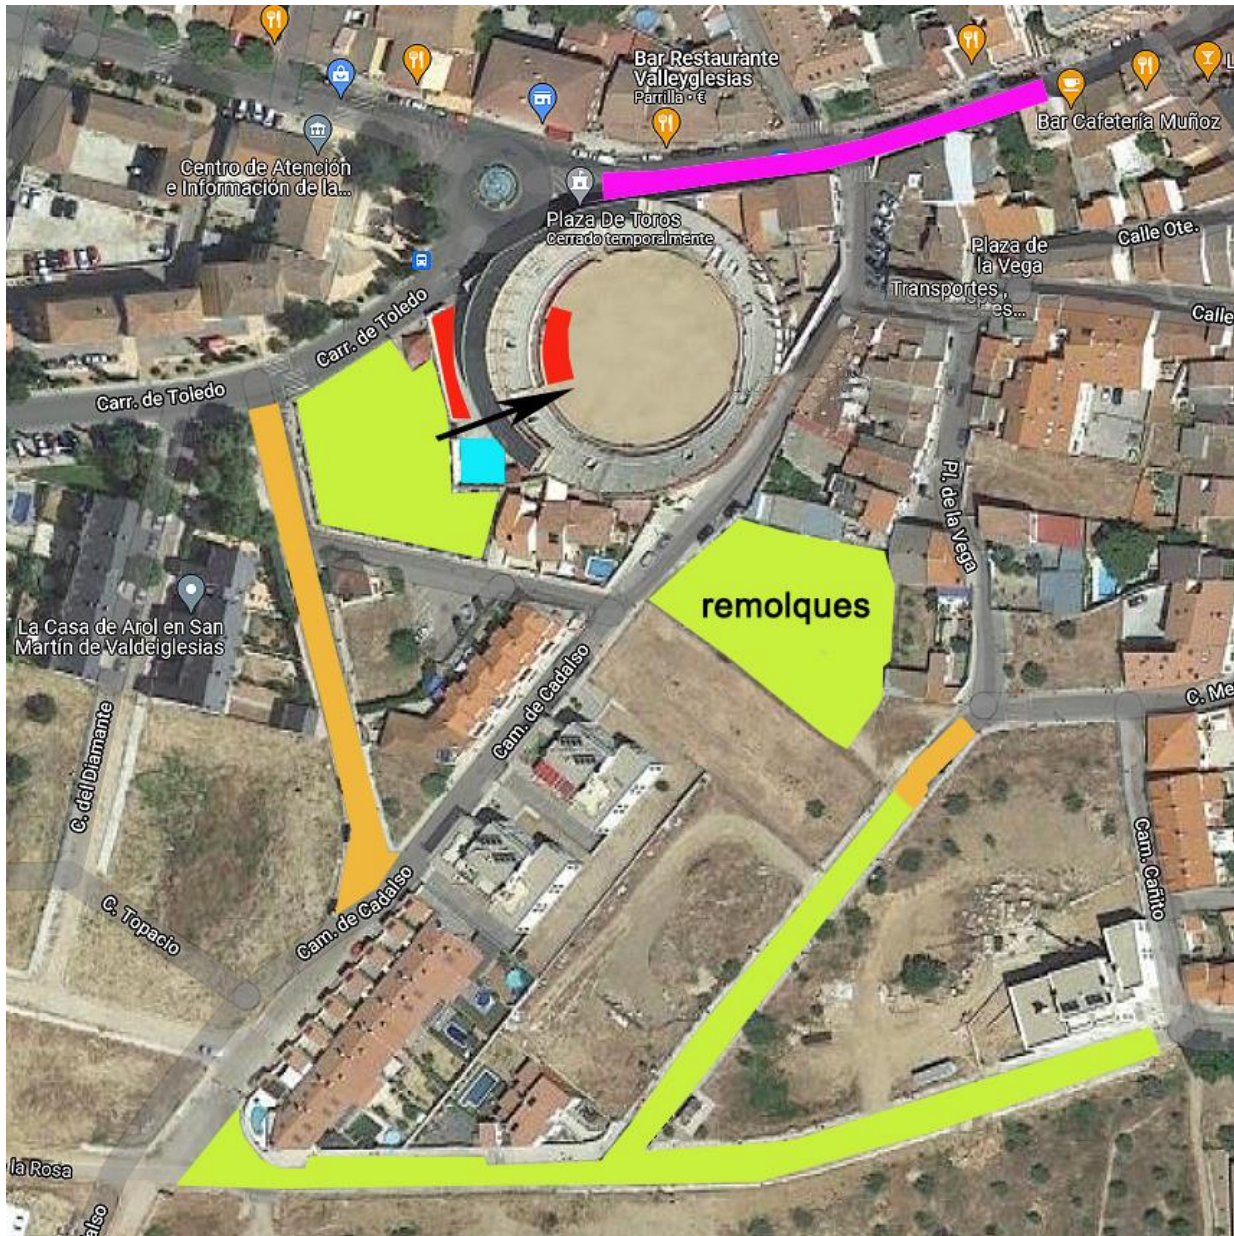

# Rally sprint San Martín de Valdeiglesias

ALVAREZ

CMA FM/SS

Ayuntamiento San Martín de Valdeiglesias

### Plaza de Toros San Martín de Valdeiglesias

Verde: Asistencias

Rojo: Verificaciones previas; dentro de la plaza técnicas y fuera administrativas

Naranja: Viales asistencia

Morado: Reagrupamiento

Flecha negra: Dirección participantes para Parque Cerrado