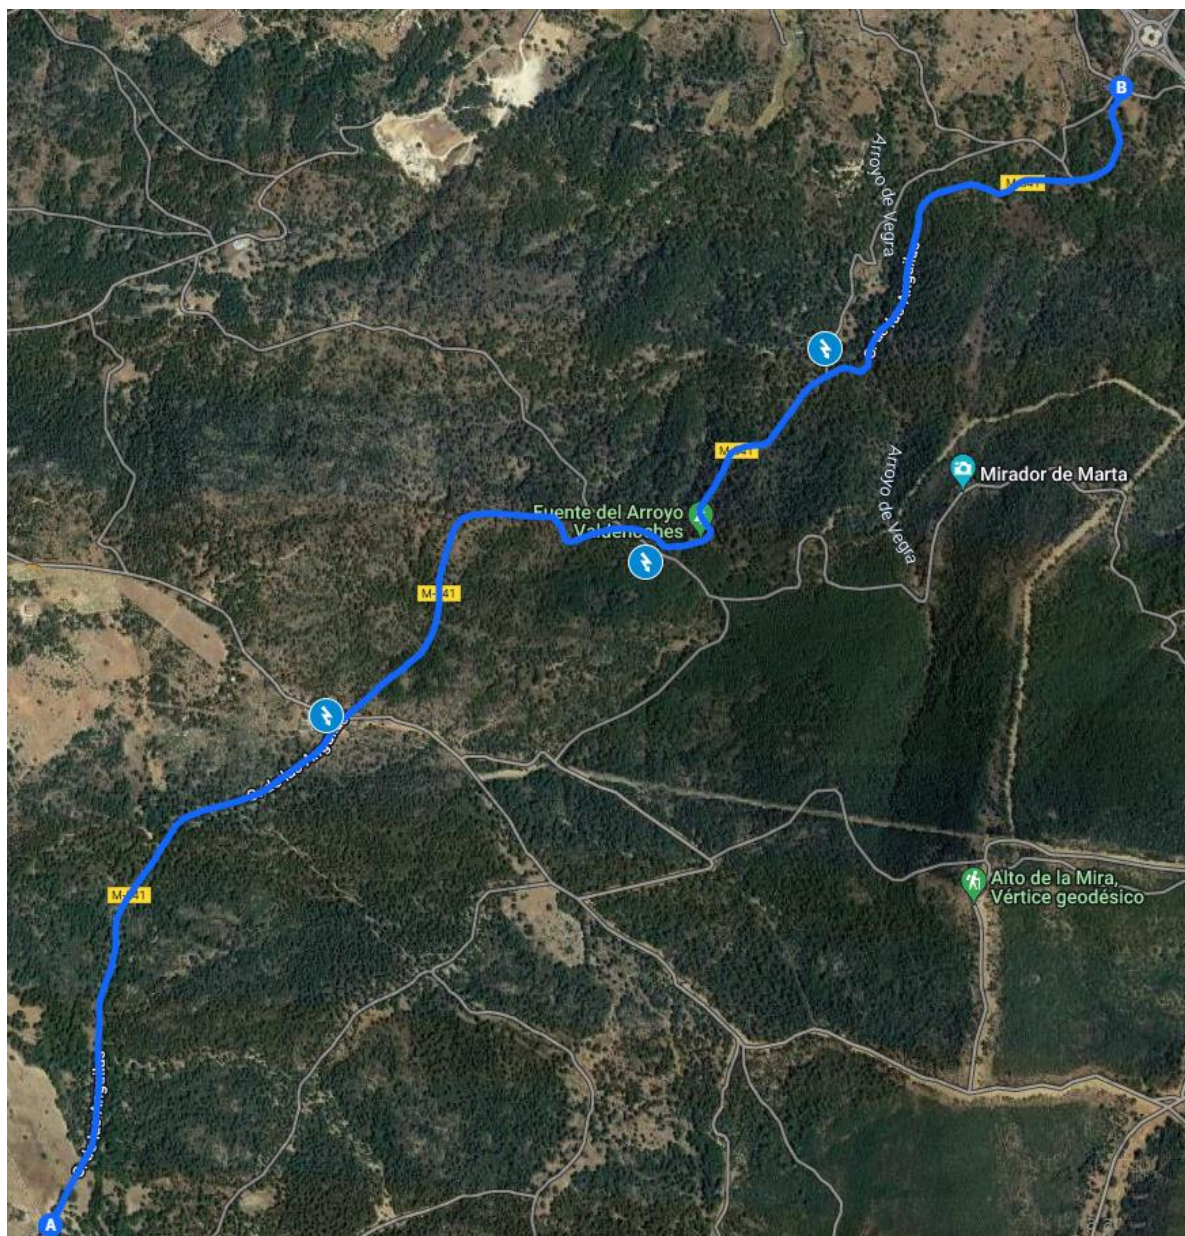

Complemento 3

1.- Puestos de Radio en los tramos

TRAMO A (Cadalso):

Posiciones GPS Tramo A:

Puesto 1:

40.335746, -4.370706

P.K. desde salida: 1,600

Puesto 2:

40.340301, -4.361737

P.K. desde salida: 2,908

Puesto 3:

40.344056, -4.355250

P.K. desde salida: 5,579

TRAMO B (La Bizca):

Posiciones GPS Tramo B:

- **Puesto 1:** 40.335746, -4.370706
P.K. desde salida: 1,680
- **Puesto 2:** 40.340301, -4.361737
P.K. desde salida: 2,800
- **Puesto 3:** 40.344056, -4.355250
P.K. desde salida: 3,700