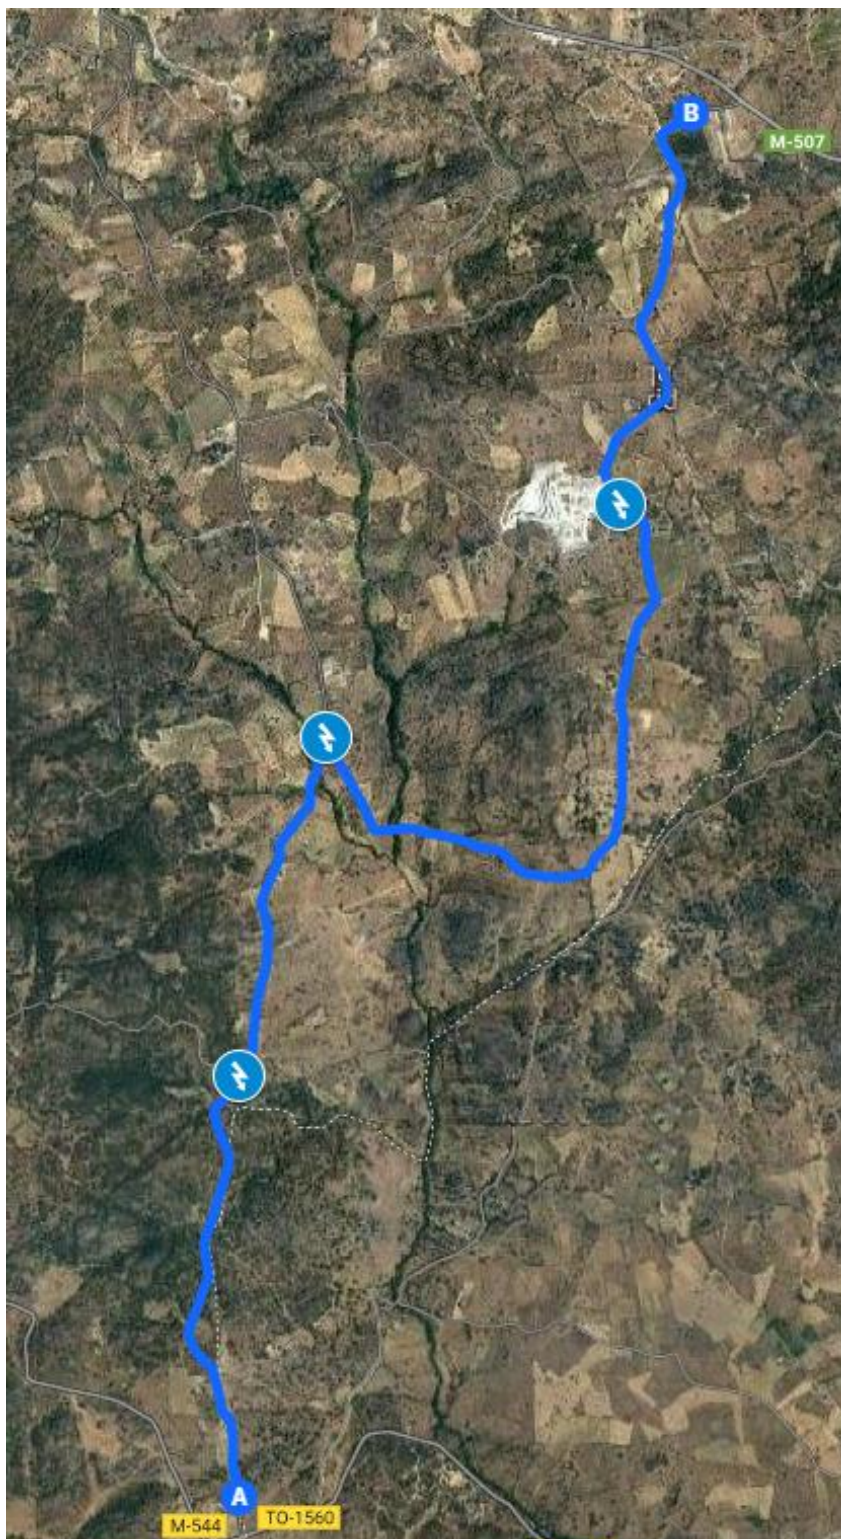

Complemento 3

1.- Puestos de Radio en los tramos

TRAMO A (Cadalso):

Posiciones GPS Tramo A:

Puesto 1:

40.335746, -4.370706

P.K. desde salida: 1,600

Puesto 2:

40.340301, -4.361737

P.K. desde salida: 2,908

Puesto 3:

40.344056, -4.355250

P.K. desde salida: 5,579

TRAMO B (La Bizca):

Posiciones GPS Tramo B:

- **Puesto 1:** 40.335746, -4.370706
P.K. desde salida: 1,680
- **Puesto 2:** 40.340301, -4.361737
P.K. desde salida: 2,800
- **Puesto 3:** 40.344056, -4.355250
P.K. desde salida: 3,700